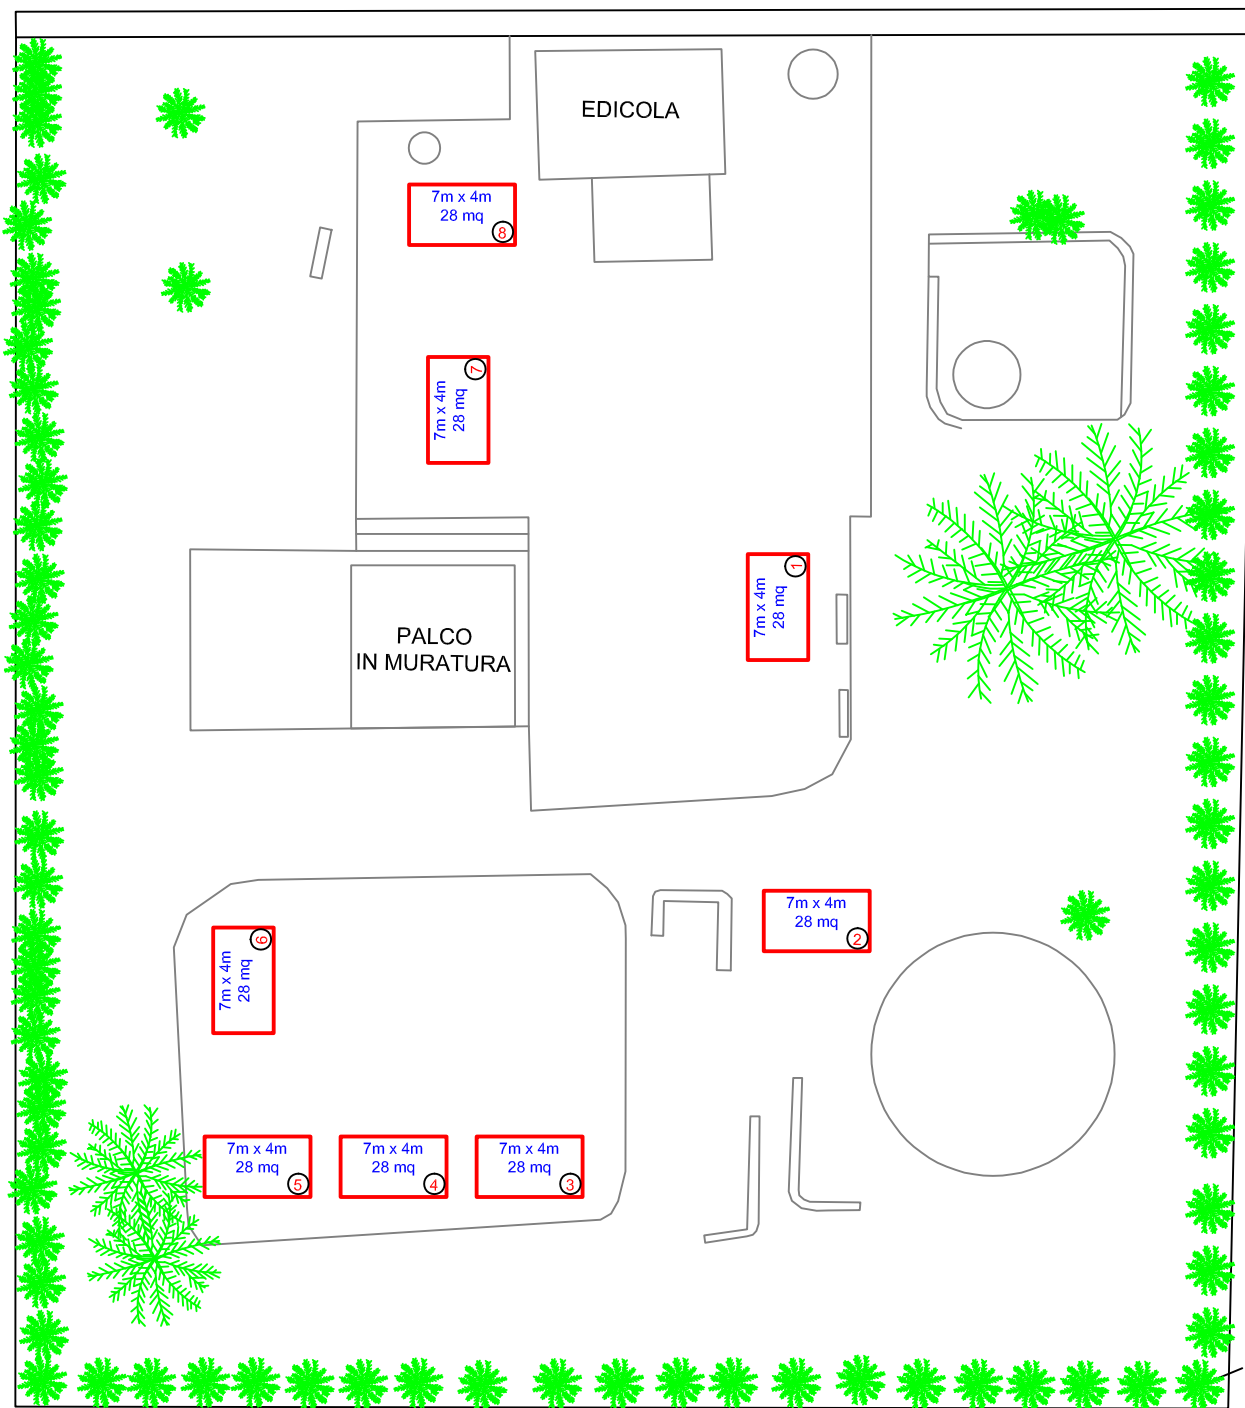

COMUNE DI
GUSPINI

POSTEGGI CARNEVALE - PIAZZA TOGLIATTI

VIA TOGLIATTI

VIA MARGOTTI

VIA BALDINI

VIA ROMAGNOLI

**SCALA
1:500**