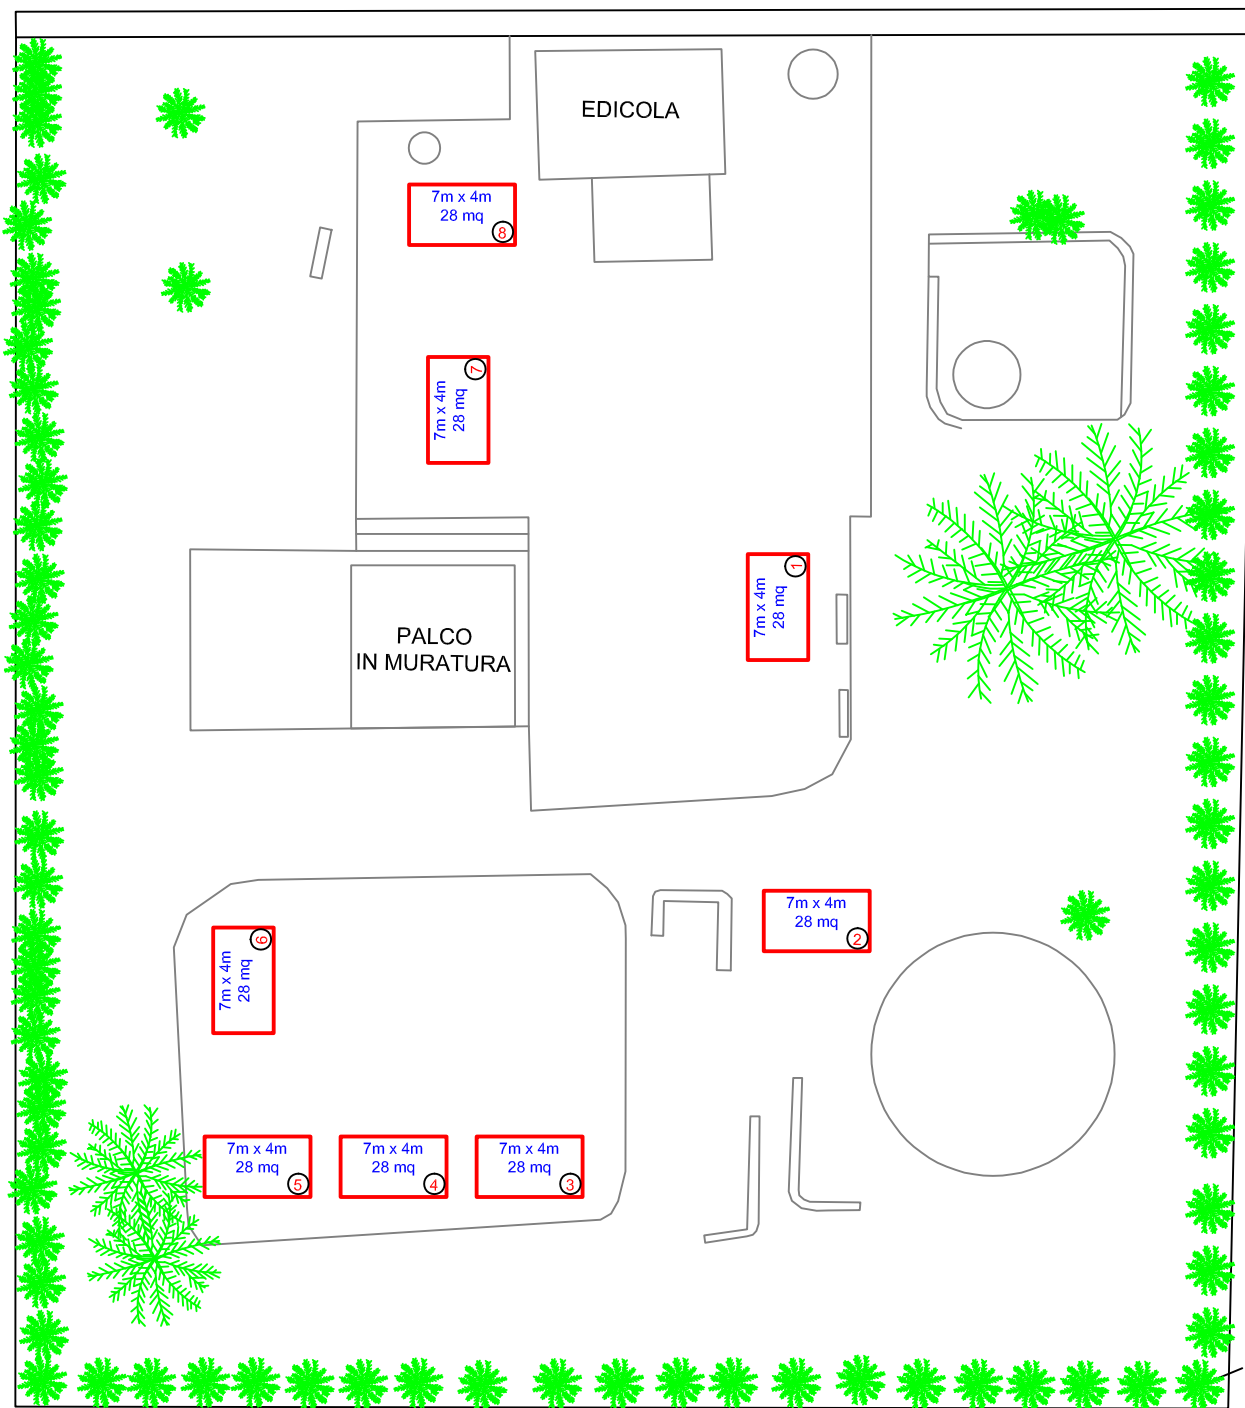

COMUNE DI
GUSPINI

POSTEGGI CARNEVALE - PIAZZA TOGLIATTI

VIA TOGLIATTI

VIA MARGOTTI

VIA BALDINI

VIA ROMAGNOLI

SCALA
1:500